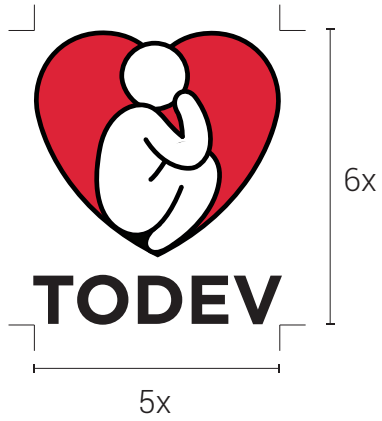

TODEV

Kurumsal Kimlik Kılavuzu

Amblem ve Logotype

Renkler

R: 219
G: 38
B: 55

#DB2637

R: 30
G: 30
B: 30

#1E1E1E